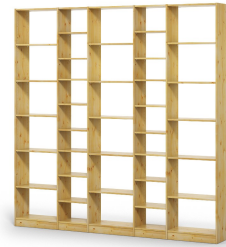

Sententia

Deine Konfiguration

Option	Auswahl
Breite	250 cm
Höhe	250 cm
Tiefe	40 cm
Holzart	Kiefer
Verarbeitung	Massivholz DV
Oberfläche	geölt
<hr/>	
Preis (inkl. MwSt. & Versandkosten)	1714 €

Produktbeschreibung

Viel Platz für viele Bücher bietet das Regal Sententia – mit zwei unterschiedlichen Spalten- und Fächergrößen lassen sich große und kleine Bücher ansprechend einsortieren.

Weitere Details: inklusive Sockelblenden // durchgehende Lochreihen bieten flexible Fächergrößen // auf Wunsch arbeiten wir Fußleistenausschnitte ein – bitte beim Bestellvorgang im Kommentarfeld notieren