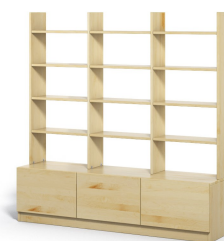

Intenso

Deine Konfiguration

Option	Auswahl
Breite	160 cm
Höhe	160 cm
Tiefe	40 cm
Holzart	Ahorn
Verarbeitung	Massivholz DV
Oberfläche	geölt
Preis (inkl. MwSt. & Versandkosten)	1327 €

Produktbeschreibung

Lowboard und Regal in einem – Intenso verbindet auf elegante und moderne Weise zwei Möbelstücke mit eigenen Vorzügen. Der hervorstehende Unterbau bietet geschlossenen Stauraum. Das nach oben hin offene Regal mit drei Spalten verlagert Ihre Ordnung in die Höhe.

Bitte beachte: Die im Konfigurator wählbare Tiefe bezieht sich auf das Lowboard-Element. Die Tiefen des Regalelements variieren je nach Lowboard-Tiefe wie folgt:

30 cm unten + 20 cm oben

35 cm unten + 20 cm oben

40 cm unten + 20 cm oben

45 cm unten + 22,5 cm oben

50 cm unten + 25 cm oben

Weitere Details: vordefinierte Fächer in gleicher Größe – durchgehende Lochreihen sind auf Wunsch möglich, bitte bei der Bestellung mit angeben // hervorstehendes Lowboard-Element // Türen oben mit schräger Griffkante versehen, auf der Front schließend // inklusive Sockelblenden // auf Wunsch können Fußleistenausschnitte eingearbeitet werden – bitte beim